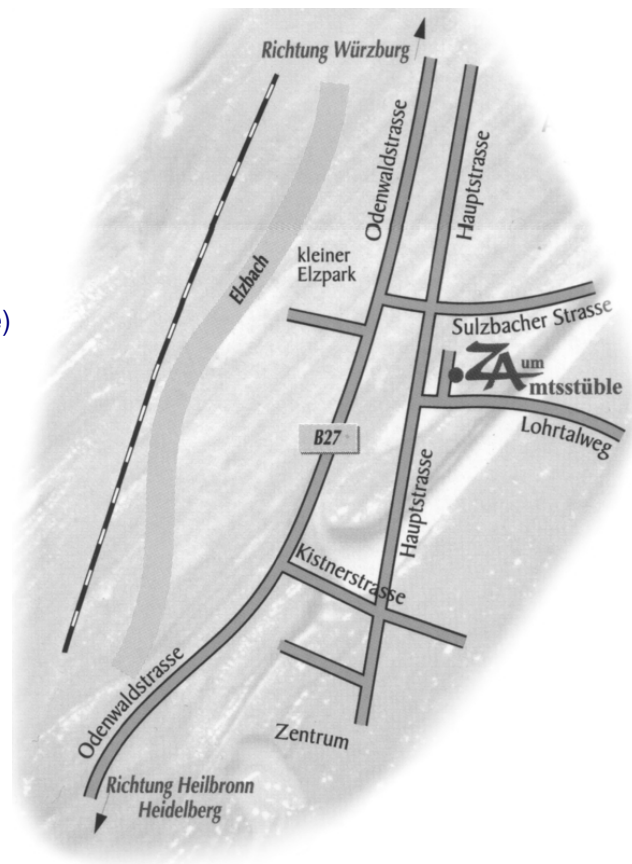

A6 aus Richtung Mannheim

- Abfahrt Mosbach / Sinsheim
- B 292 Richtung Mosbach
- An der 9. Ampel (Sulzbacher Straße) rechts, nächste Ampel rechts, nächste Straße links

A81 aus Richtung Stuttgart

- ab Weinsberger Kreuz auf A6 Richtung Mannheim
- Abfahrt Mosbach / Neckarsulm
- B27 Richtung Mosbach
- Mosbacher Kreuz Abfahrt Mosbach
- an der 9. Ampel (Sulzbacher Straße) rechts, nächste Ampel rechts, nächste Straße links

A81 aus Richtung Würzburg

- Abfahrt Mosbach / Osterburken
- B292 Richtung Mosbach bis Auerbach
- B27 Richtung Mosbach
- in Mosbach 1. Straße links (vor Jet-Tankstelle)
- gerade aus über Ampel, nächste links